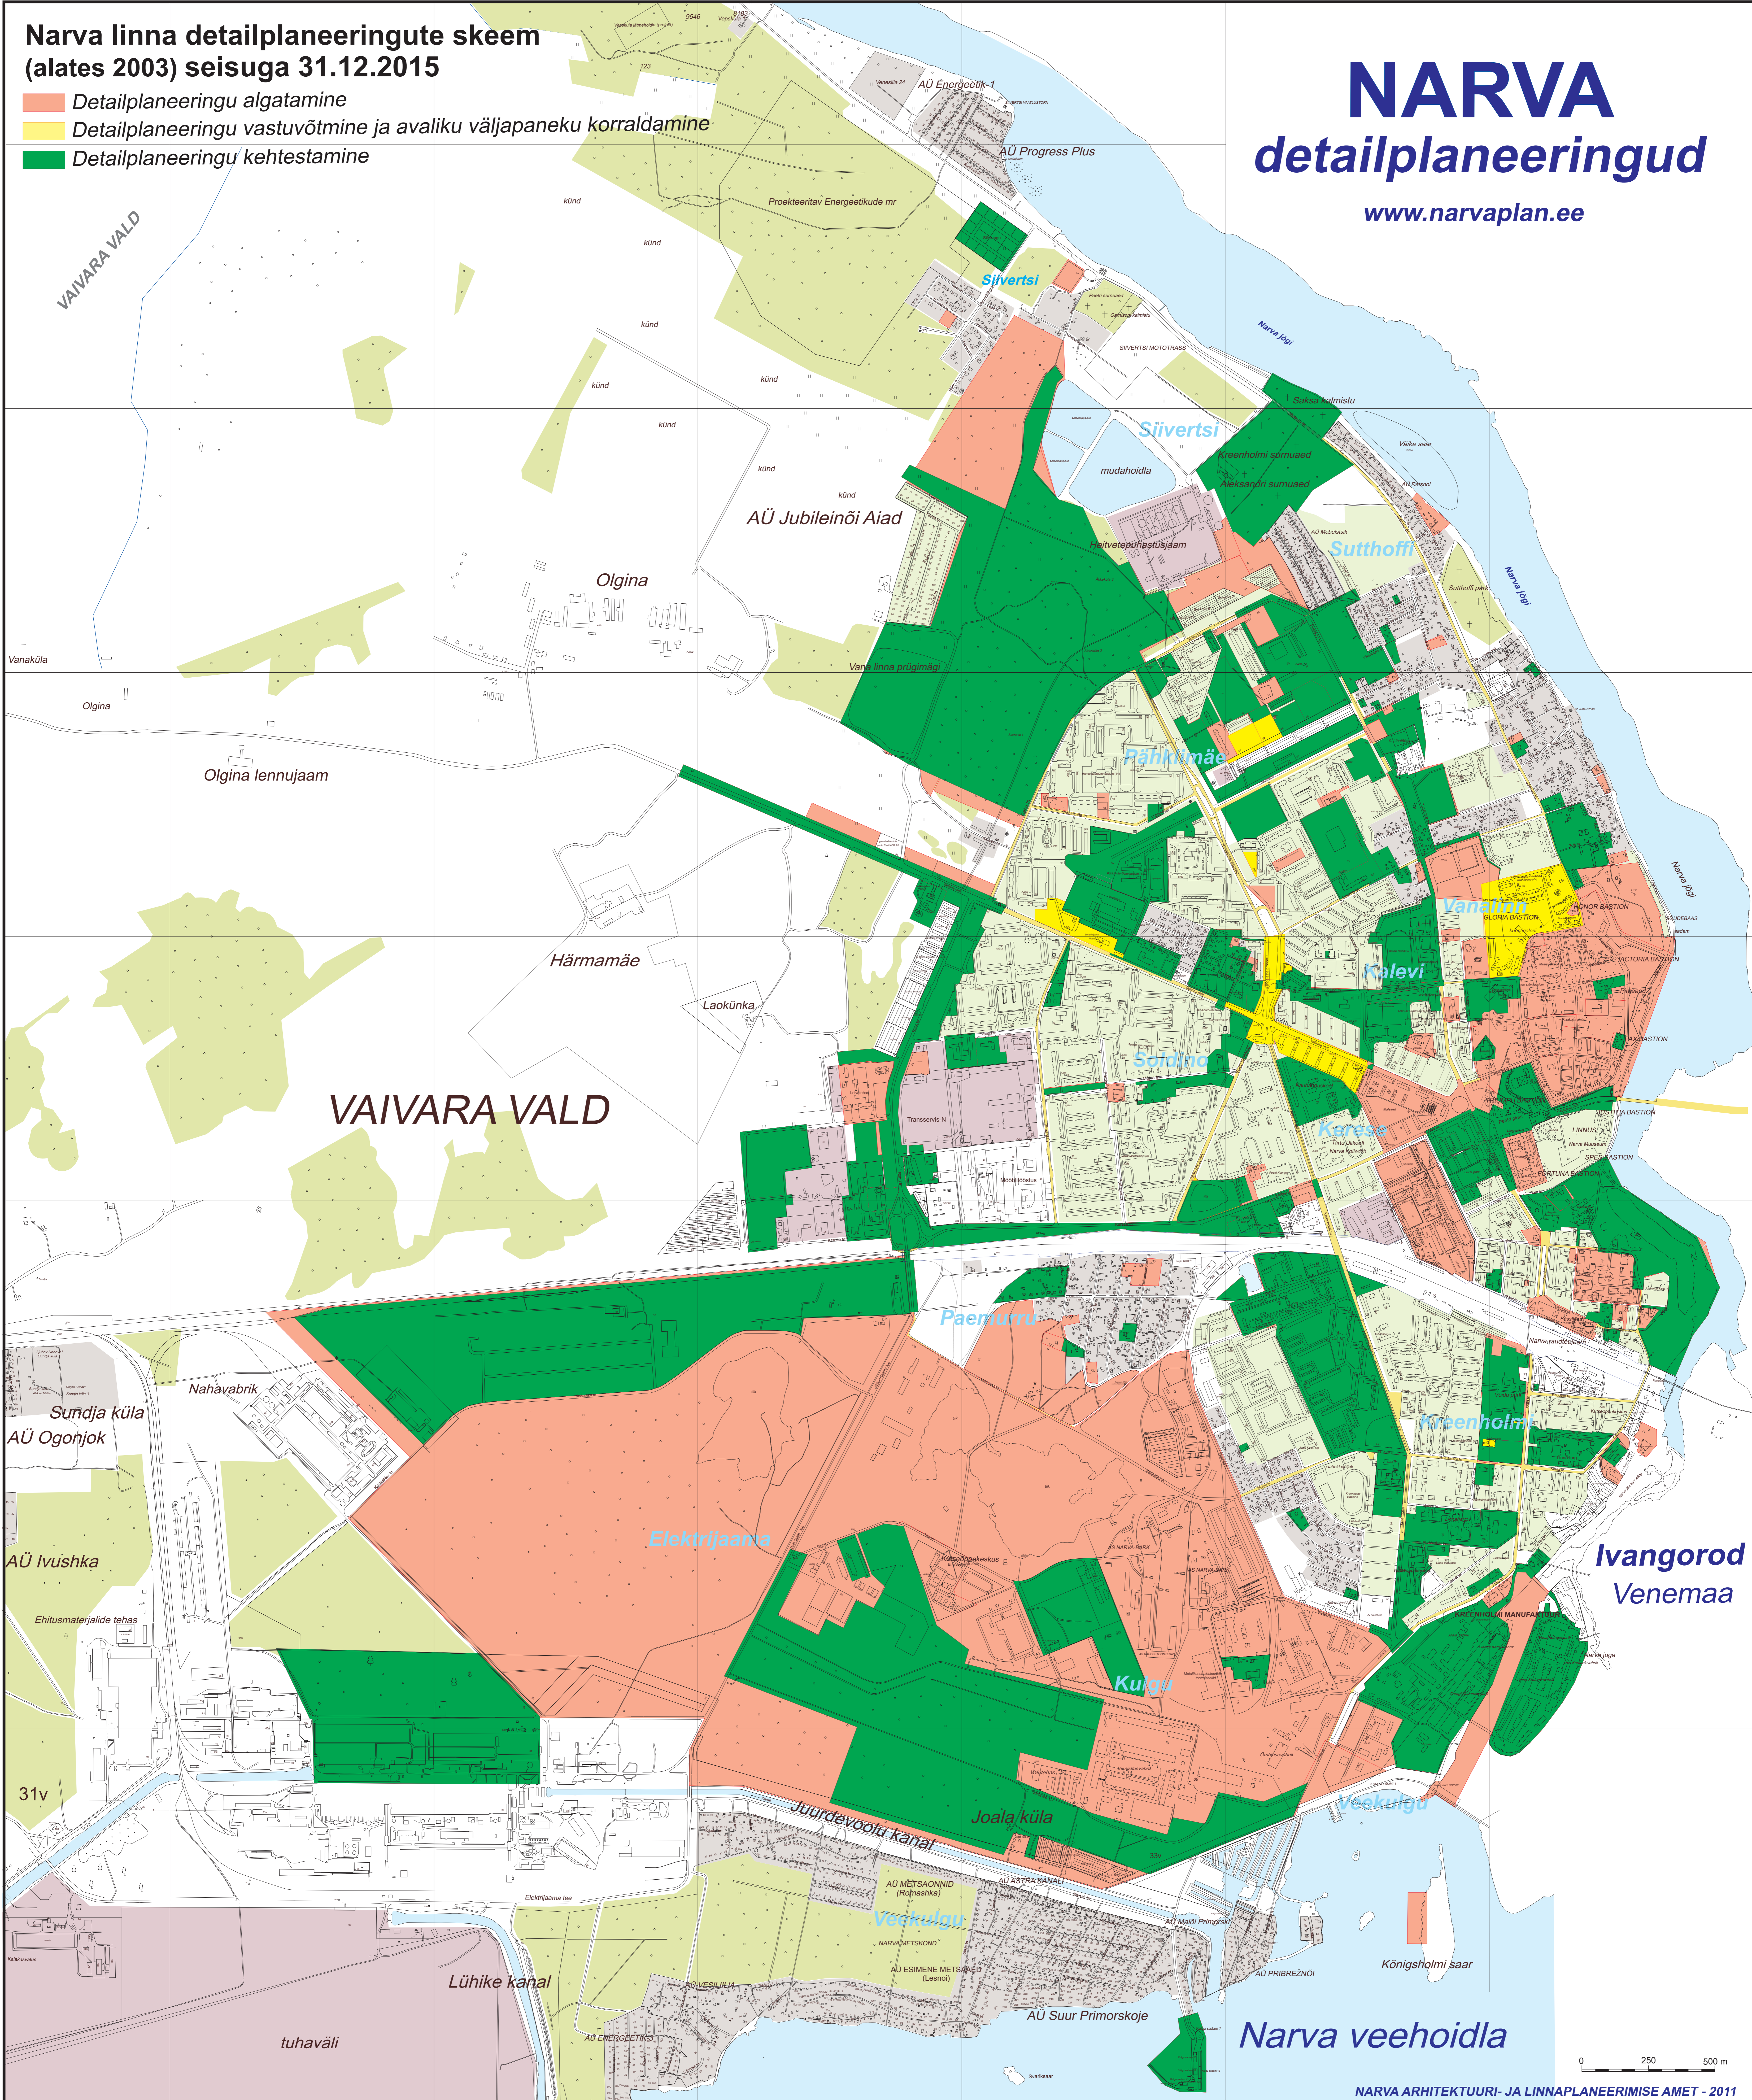

Narva linna detailplaneeringute skeem (alates 2003) seisuga 31.12.2015

- Detailplaneeringu algatamine
- Detailplaneeringu vastuvõtmine ja avaliku väljapaneku korraldamine
- Detailplaneeringu kehtestamine

NARVA detailplaneeringud

www.narvaplan.ee

VAIVARA VALD

0 250 500 m