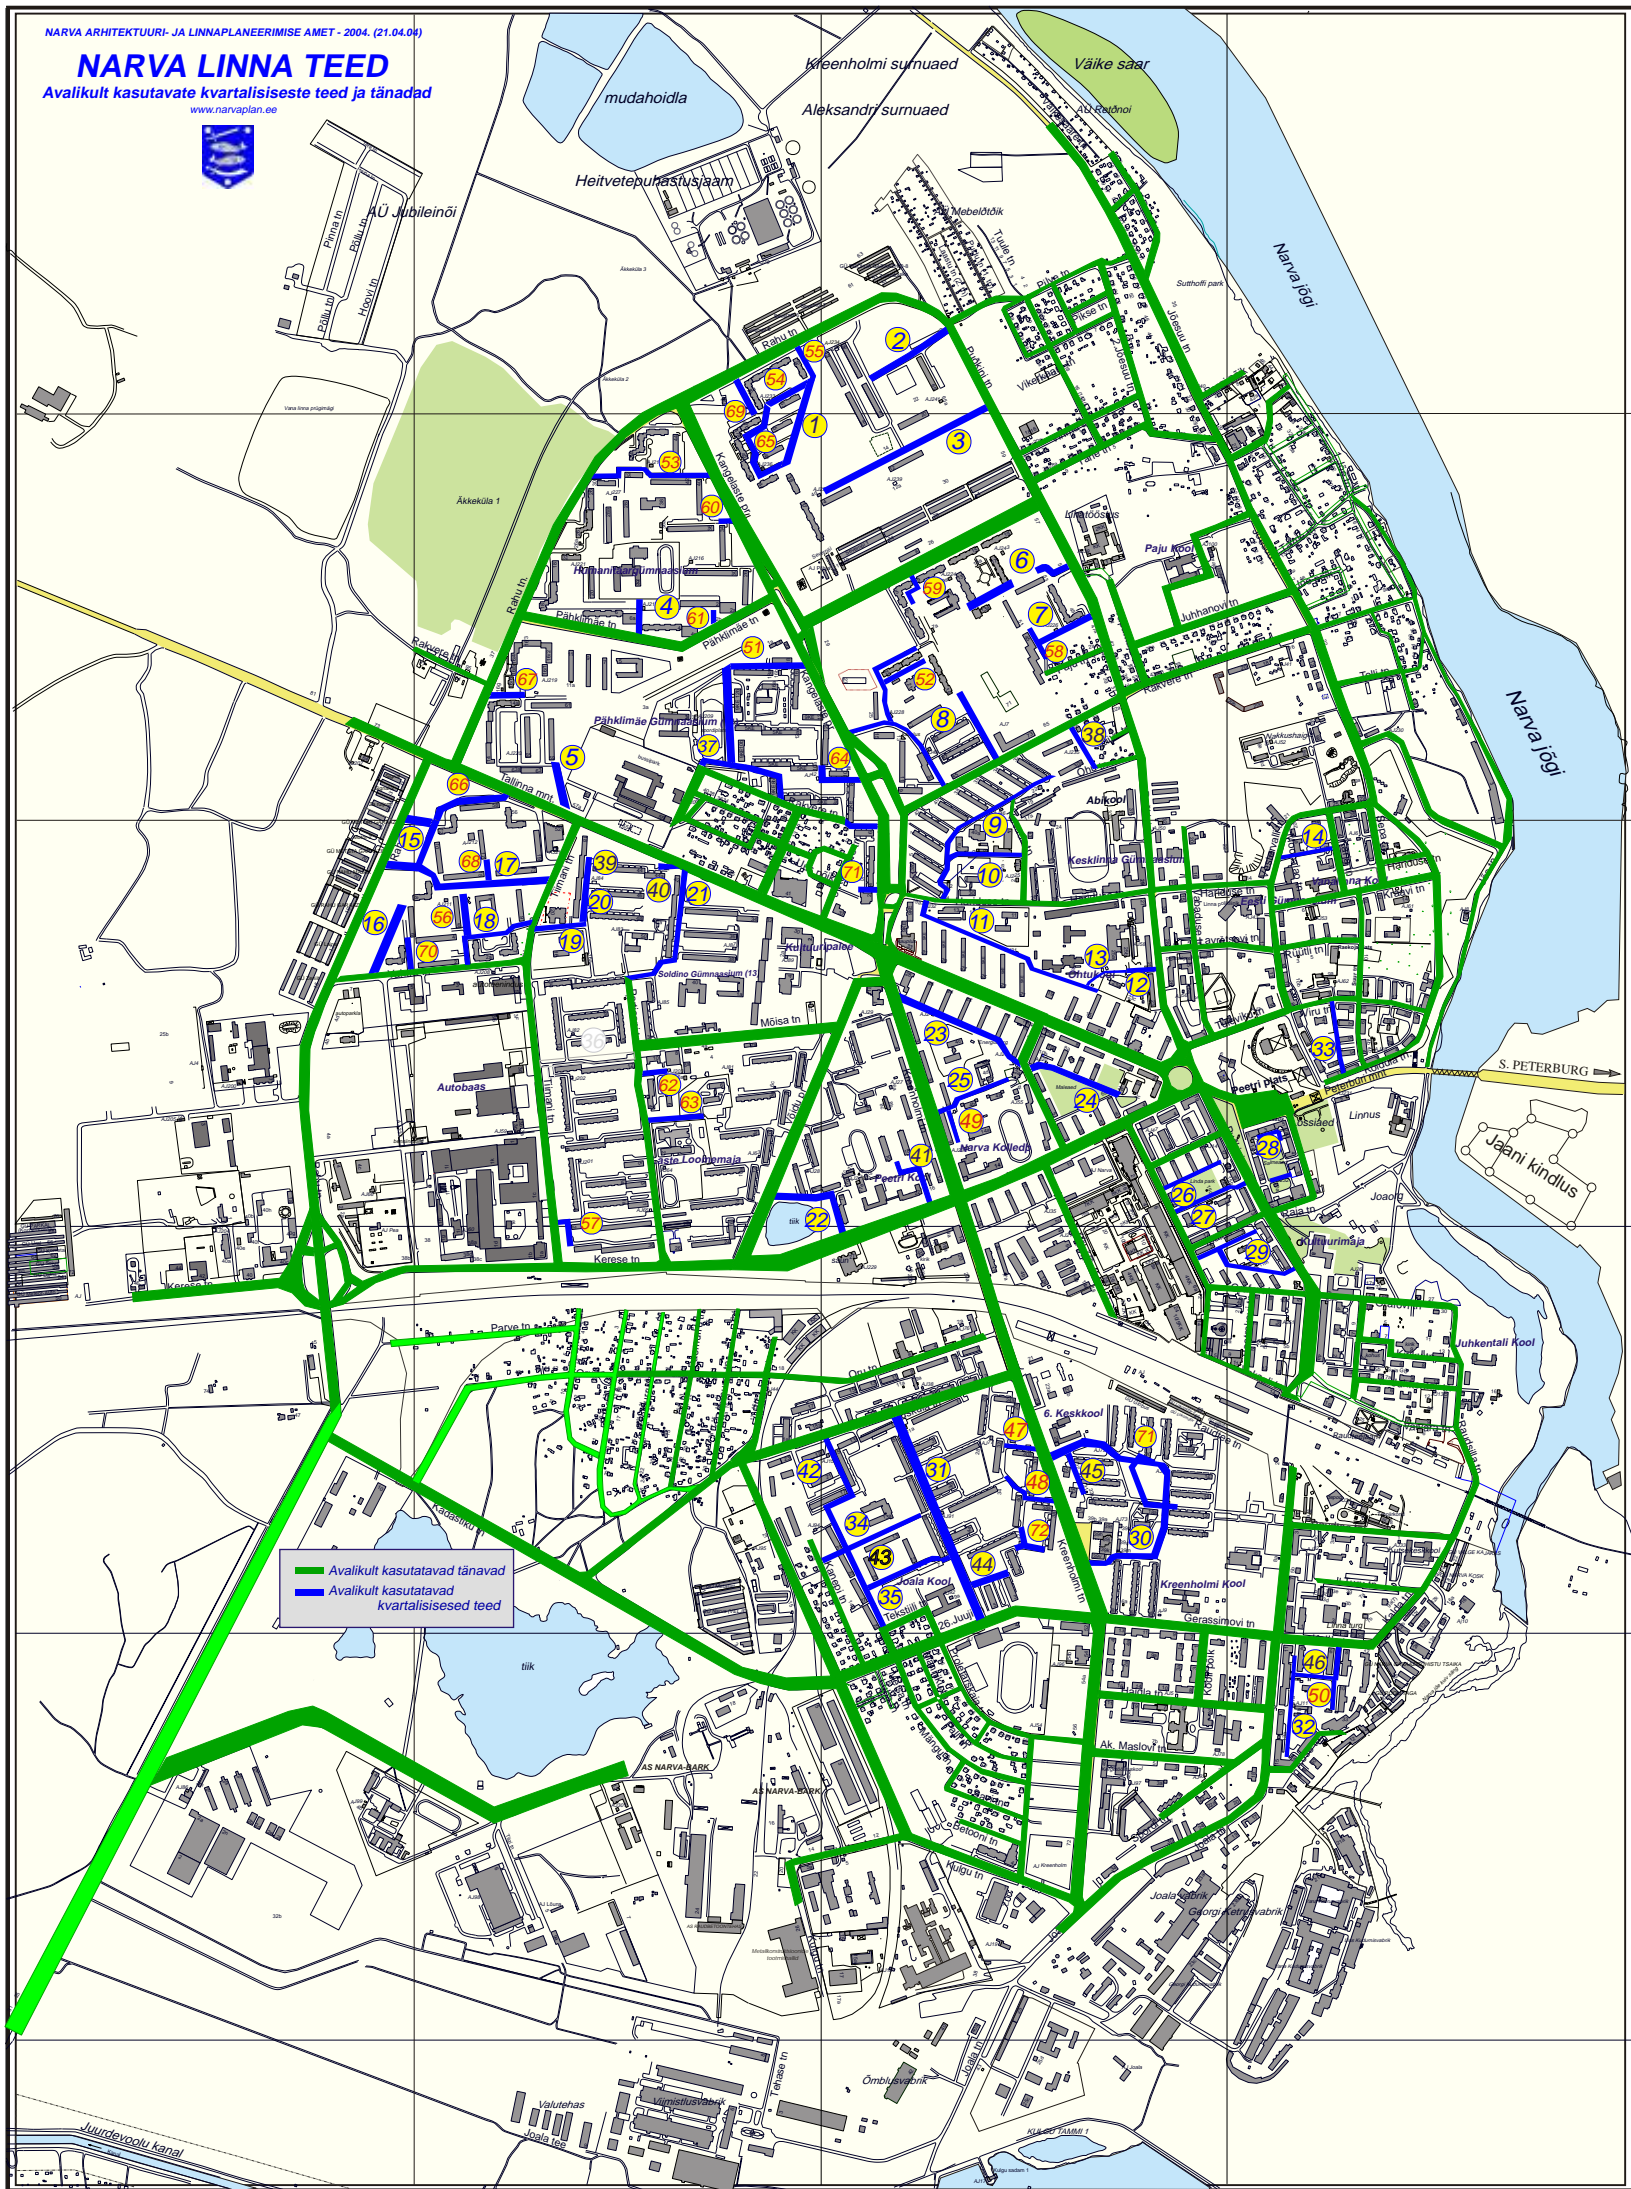

NARVA LINNA TEED

Avalikult kasutatavate kvartaliseste teed ja tänad

www.narvapl.n.ee

— Avalikult kasutatavad tänavad
— Avalikult kasutatavad kvartalisessed teed