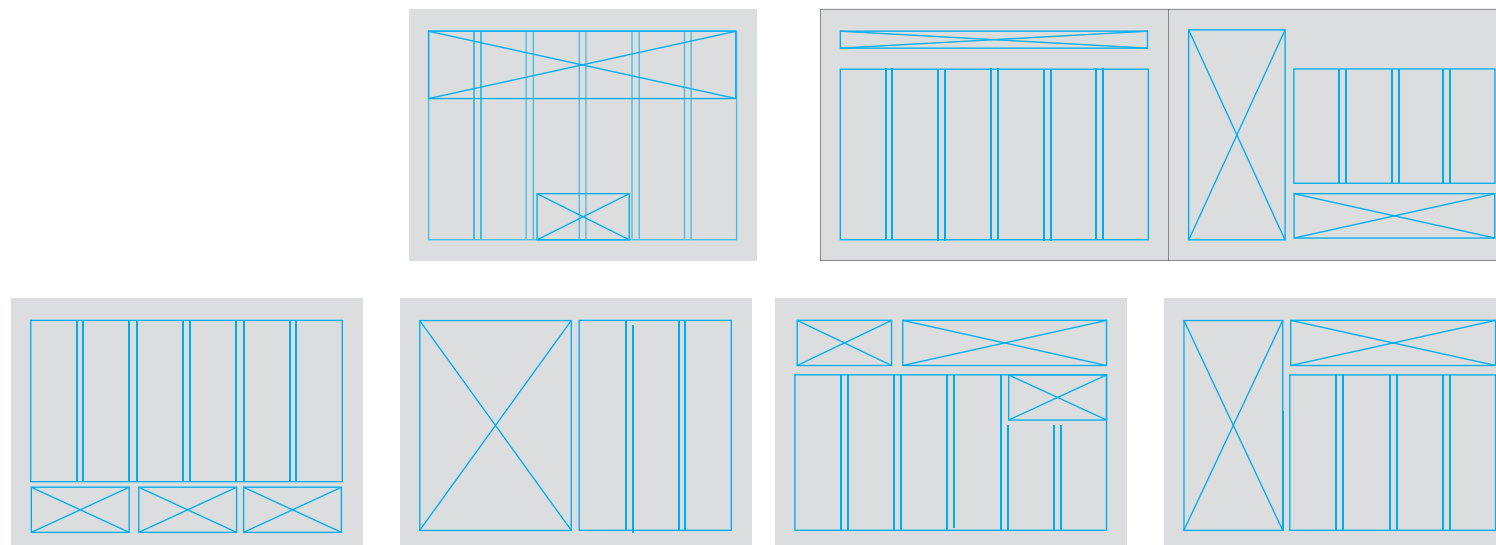

NARVA

MIDA TÄHENDAB TEIE JAKS ROMANTILINE PUHKUS?

Kui tahate veeta nädalavahetuse kahekesi aktiivselt, minge koos oma teise poolega Victoria bastionisse ja külastage selle kaitseehitise müstilisi sisekõike - kasemätte - ning tutvuge nende legendide ja saladustega. Kui veab, näete ehk isegi nende elanikke - nahkhiiri!

Jalutage bastionilt alla imeilusale Narva jõepromenaadile ja kõndige edasi Joaoru puhkeala rannahoonele, kus saate rentida tandemratta. Kahekohalise jalgrattaga jõuate Narva parima vaatega kohtadesse vaid 10 minutiga. Sõitke näiteks "Rootsi lõvi" monumenti juurde, kust avaneb kuulus vaade Narva ja Jaanlinna linnuste ansamblile, mis on eelkõige tuntud Eesti 5-kroonise tagumise küljele. Aleksandri kiriku tornis on ekspositsioon, lisaks avanevad videoinstallatsiooniga kupli all imekaunid vaated linnale. Uue interaktiivse ekspositsiooniga Narva linnusest

on näha nii Narvat kui ka Ivangorodi. Restoranis Rondeel saab lõunatada keskaegses stiilis. Suveajal saab külastada erinevate käsitöökodadega Põhjaäue ja linnuse sivaldis asuvat pulmapiud, mille peale kinnitavad noorpaarid pulmappäeval oma nimedega lehti.

Vaikust ja kõige maailisemaid päikeseloojanguid otsivatel paaridel tasub sõita kas jalgratta või autoga Narva veehoidla juures asuvasse Kulgu sadamasse.

Koosveedetud aeg võib olla ühtaegu lõbus ja hariv. Tutvuge linna ajalooa vabaõhu nutimängu Narva Ring abil või avastage Juri von Kaufmanni seiklus Narvas. Vihmase ilma korral saavad interaktiivsete mängude sõbrad külastada põgenemistube, seda ka ajaloolises Victoria bastionis.

JOAORU PUHKEALA JALGRATTARENT

TULE TUTVU JALGRATL NARVA LINNA JA IDA-VIRU MAAKONNAGA!

Jalgrattalaenutusest leiab igauks endale meelepärase jalgratta. Saadaval on jalgrattad nii linna kui ka mägisõiduks. Samuti on ainulaadseid jalgrattaid nagu maastikuratas Fatbike ja unikaalne kahekohaline Tandem jalgratas. Tandemiga sõites saate unustamatuid muljeid ja imelisi fotosid. Me ei unustanud ka oma väikesed sõpru, kelle jaoks on rattalaenutuses erinevaid jalgrattaid nii neljal rattal alustajatele kui ka kahe rattalise jalgrattaga edasisõudnutele liiklejatele. Ja neile, kellele jalgratas ei meeldi, on olemas tõukeratas.