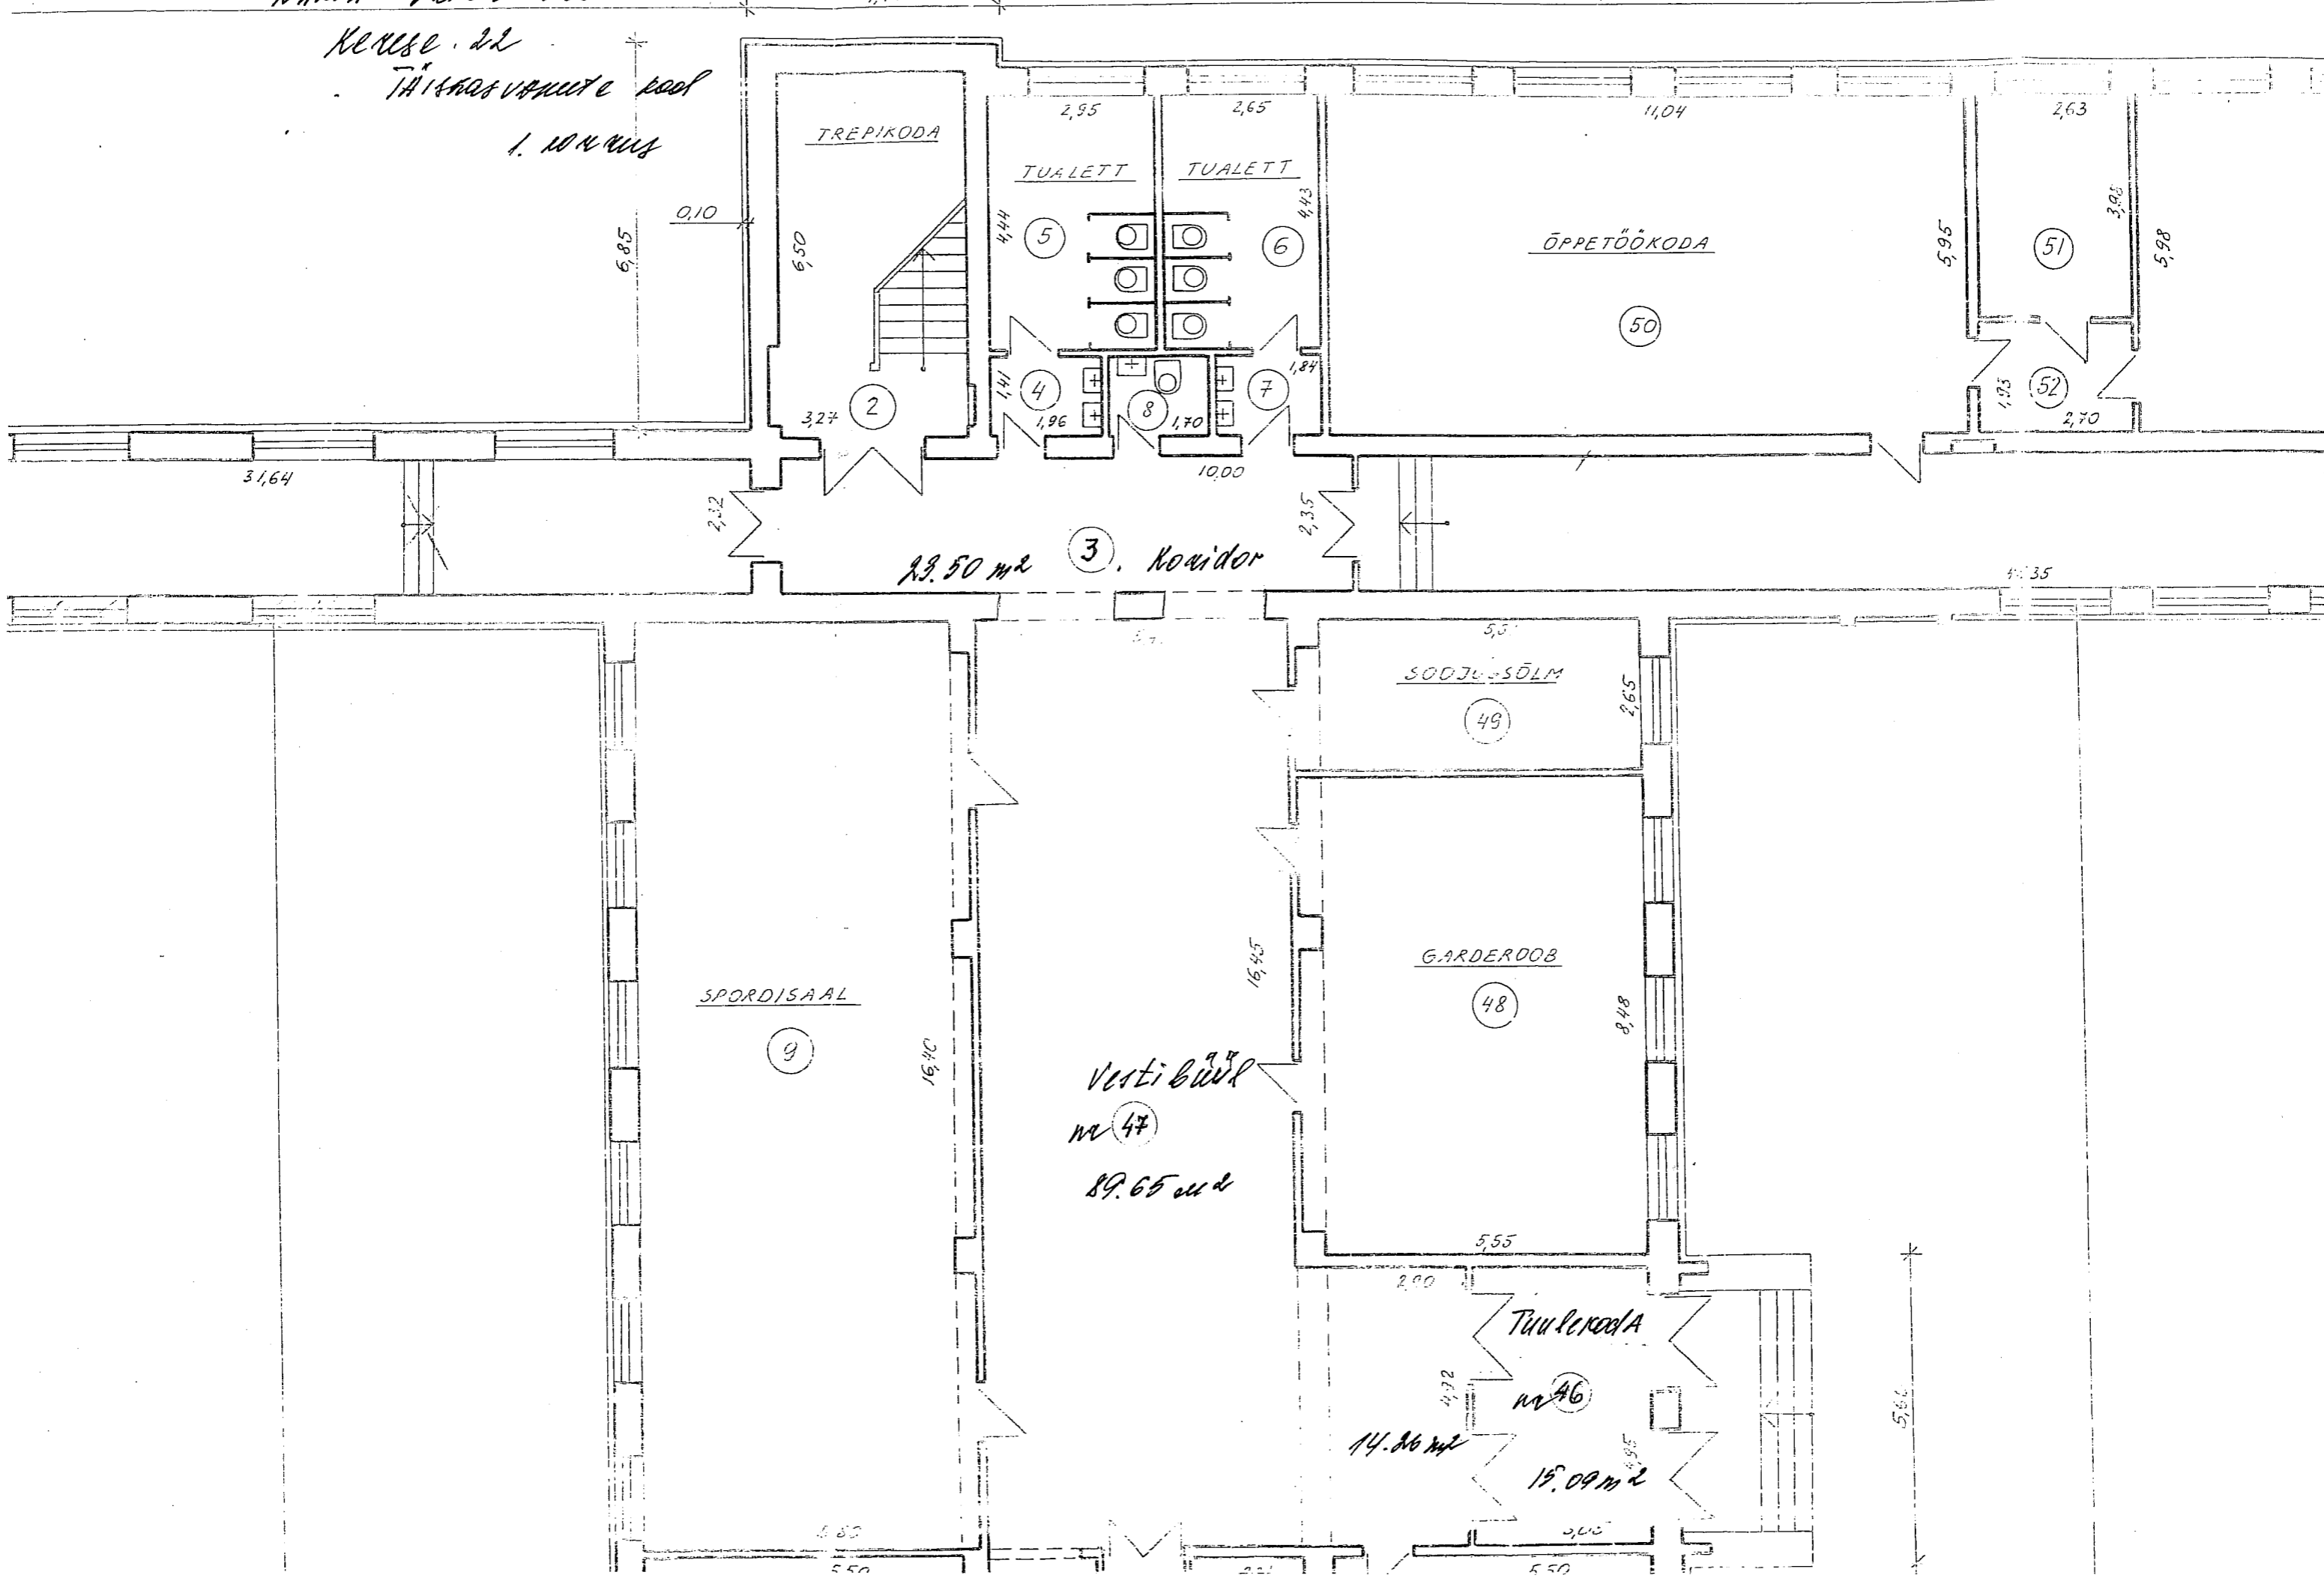

NARVA Põhikool

47,68

Keskse 22

Täiskasvanute kool

1. korrus

TREPİKODA

TUALETT

TUALETT

ÕPETÕOKODA

23.50 m² 3. Koridor

SOOJUSÕLM

GARDEROOB

SPORDISAAL

Vestibül
nr 47

89.65 m²

Tuulerööda

nr 46

14.86 m²

19.09 m²