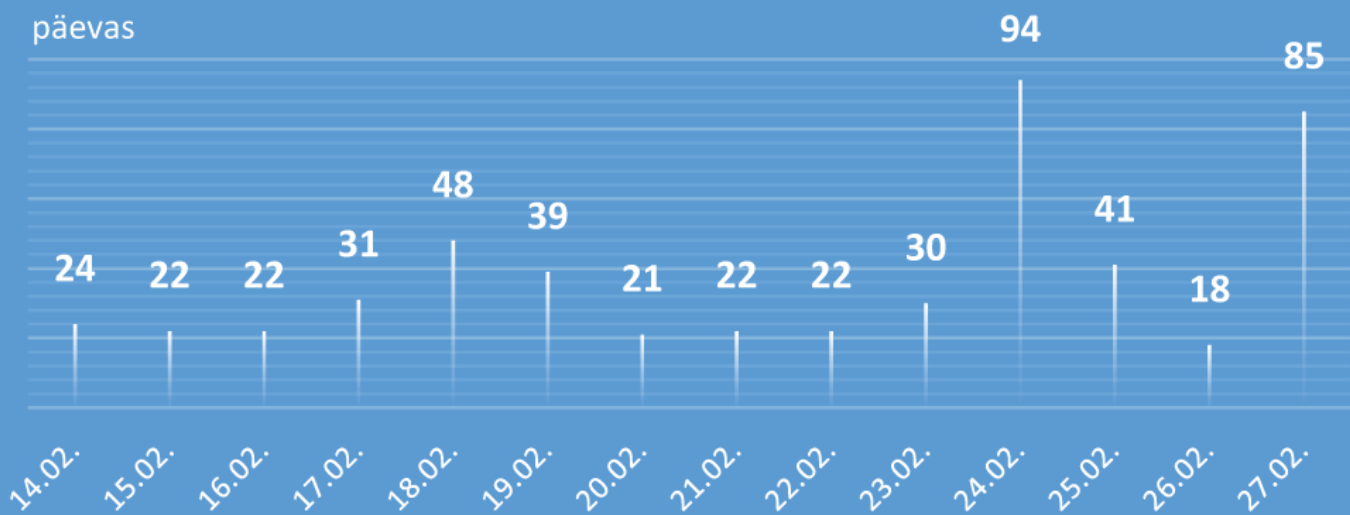

Narva 14 päeva NAKATUMISNÄITAJAD

päevas

aktiivsed

suhtarv 100 000 elaniku kohta