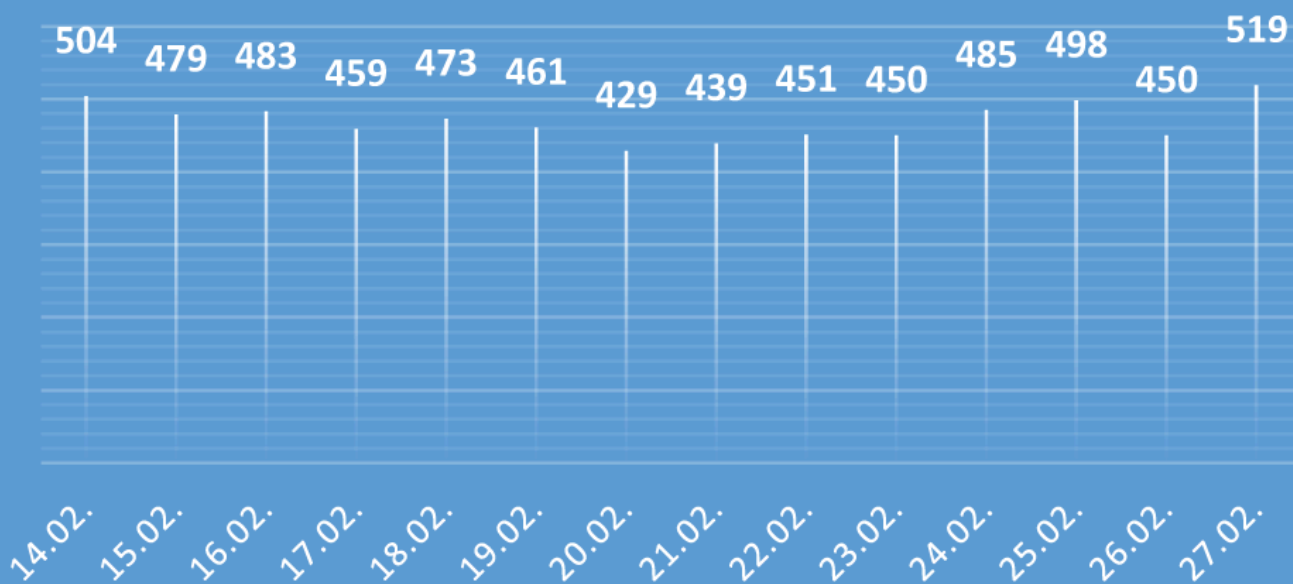

Narva 14 päeva NAKATUMISNÄITAJAD

päevas

aktiivsed

suhtarv 100 000 elaniku kohta